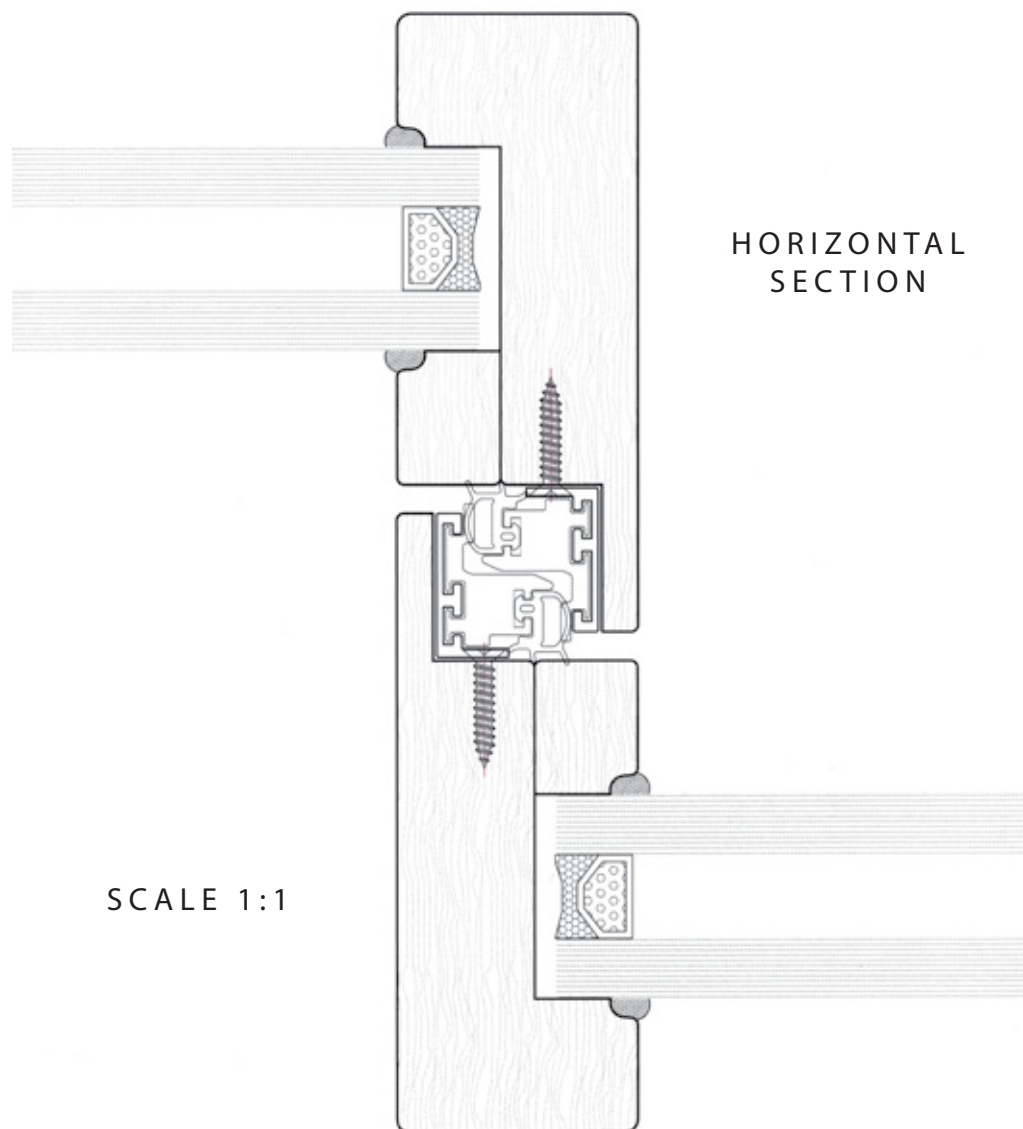

Το Ξύλινο Κούφωμα "MINIMAL" δημιουργήθηκε χάρη στην τεχνολογία αιχμής και τα φιλικά προς το περιβάλλον υλικά. Με τα υψηλότερα πρότυπα ποιότητας και μια πλούσια επιλογή από φινιρίσματα φυσικού ξύλου, εναρμονίζει απόλυτα το εξωτερικό περιβάλλον με τον εσωτερικό χώρο.